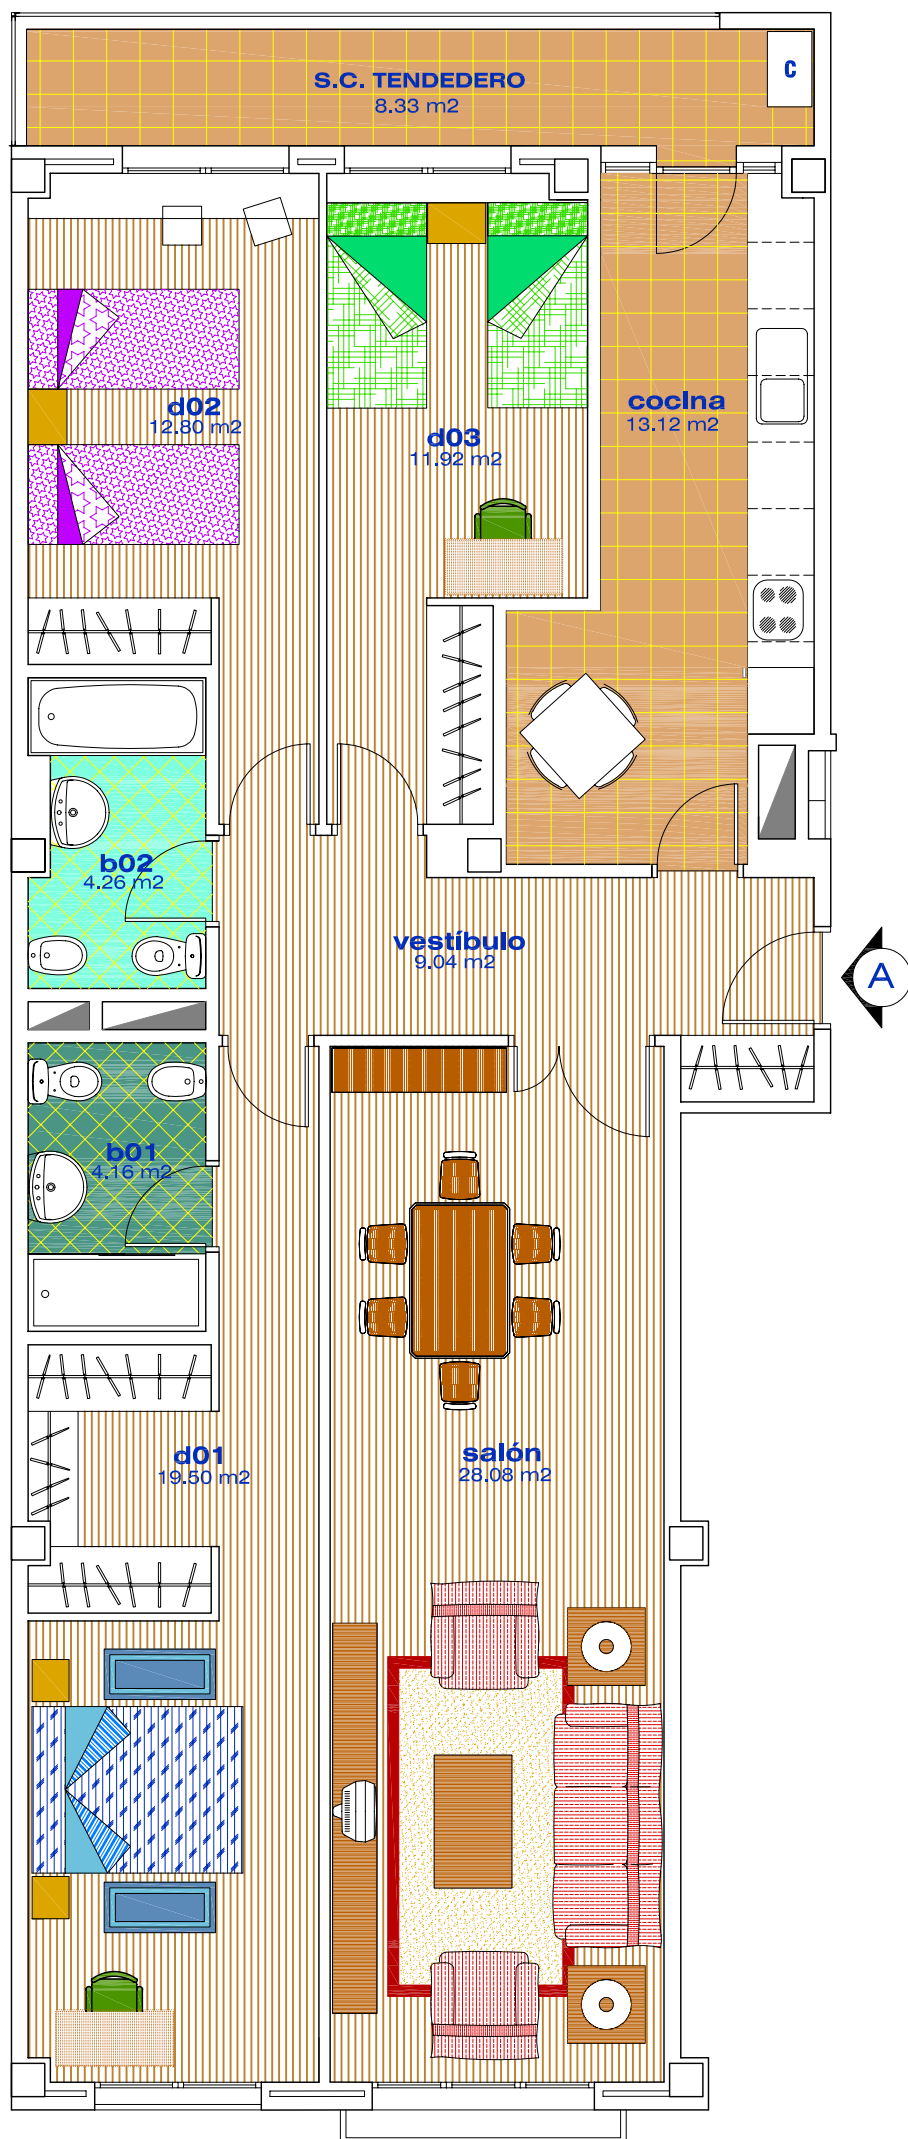

Superficie Construida Vivienda	129.51 m ²
Sup. Construida Terrazas	8.33 m ²
Sup. Total	137.84 m²

PORTAL _____

ESCALERA _____

PLANTA _____

LETRA _____

Este plano no es contractual y por tanto es susceptible de modificación por cuestiones técnicas o decisiones de la Dirección Facultativa