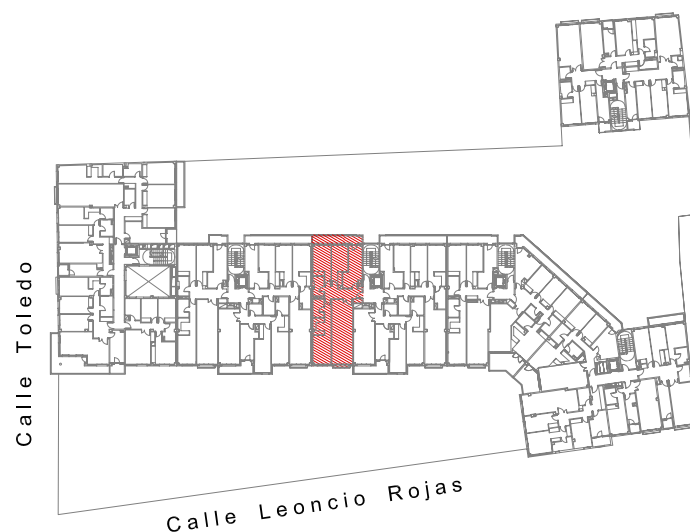

EDIFICIO JARDINES DE TOLEDO

C/. TOLEDO esquina C/. LEONCIO ROJAS

(GETAFE)

PROMOTORA CONSTRUCTORA INMOBILIARIA PROMOGONSA

C/. MOSTOLES Nº 58 FUENLABRADA TLF. 916978013 FAX 916098329 www.grupogonzalezgervaso.com ventas@grupogonzalezgervaso.com

Superficie Construida Vivienda	129.51 m ²
Sup. Construida Terrazas	8.33 m ²
Sup. Total	137.84 m²

PORTAL _____

ESCALERA _____

PLANTA _____

LETRA _____

Este plano no es contractual y por tanto es susceptible de modificación por cuestiones técnicas o decisiones de la Dirección Facultativa