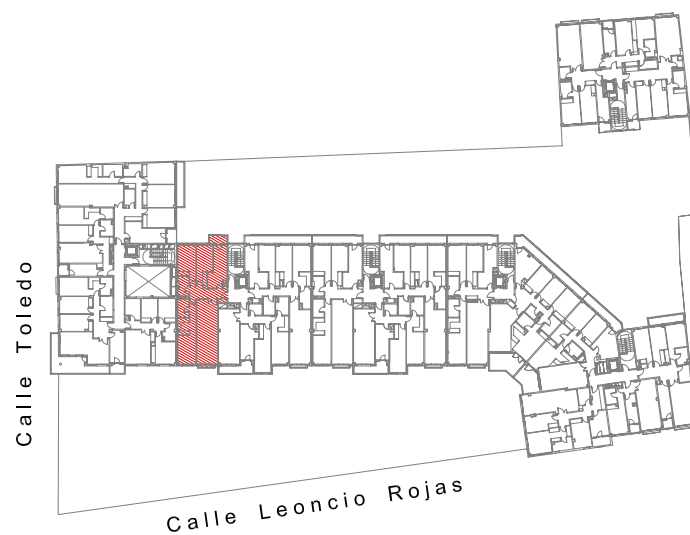

EDIFICIO JARDINES DE TOLEDO

C/. TOLEDO esquina C/. LEONCIO ROJAS

(GETAFE)

PROMOTORA CONSTRUCTORA INMOBILIARIA PROMOGONSA

C/. MOSTOLES Nº 58 FUENLABRADA TLF. 916978013 FAX 916098329 www.grupogonzalezgervaso.com ventas@grupogonzalezgervaso.com

Superficie Construida Vivienda	129.30 m ²
Sup. Construida Terrazas	3.24 m ²
Sup. Total	132.54 m²

PORTAL _____

ESCALERA _____

PLANTA _____

LETRA _____