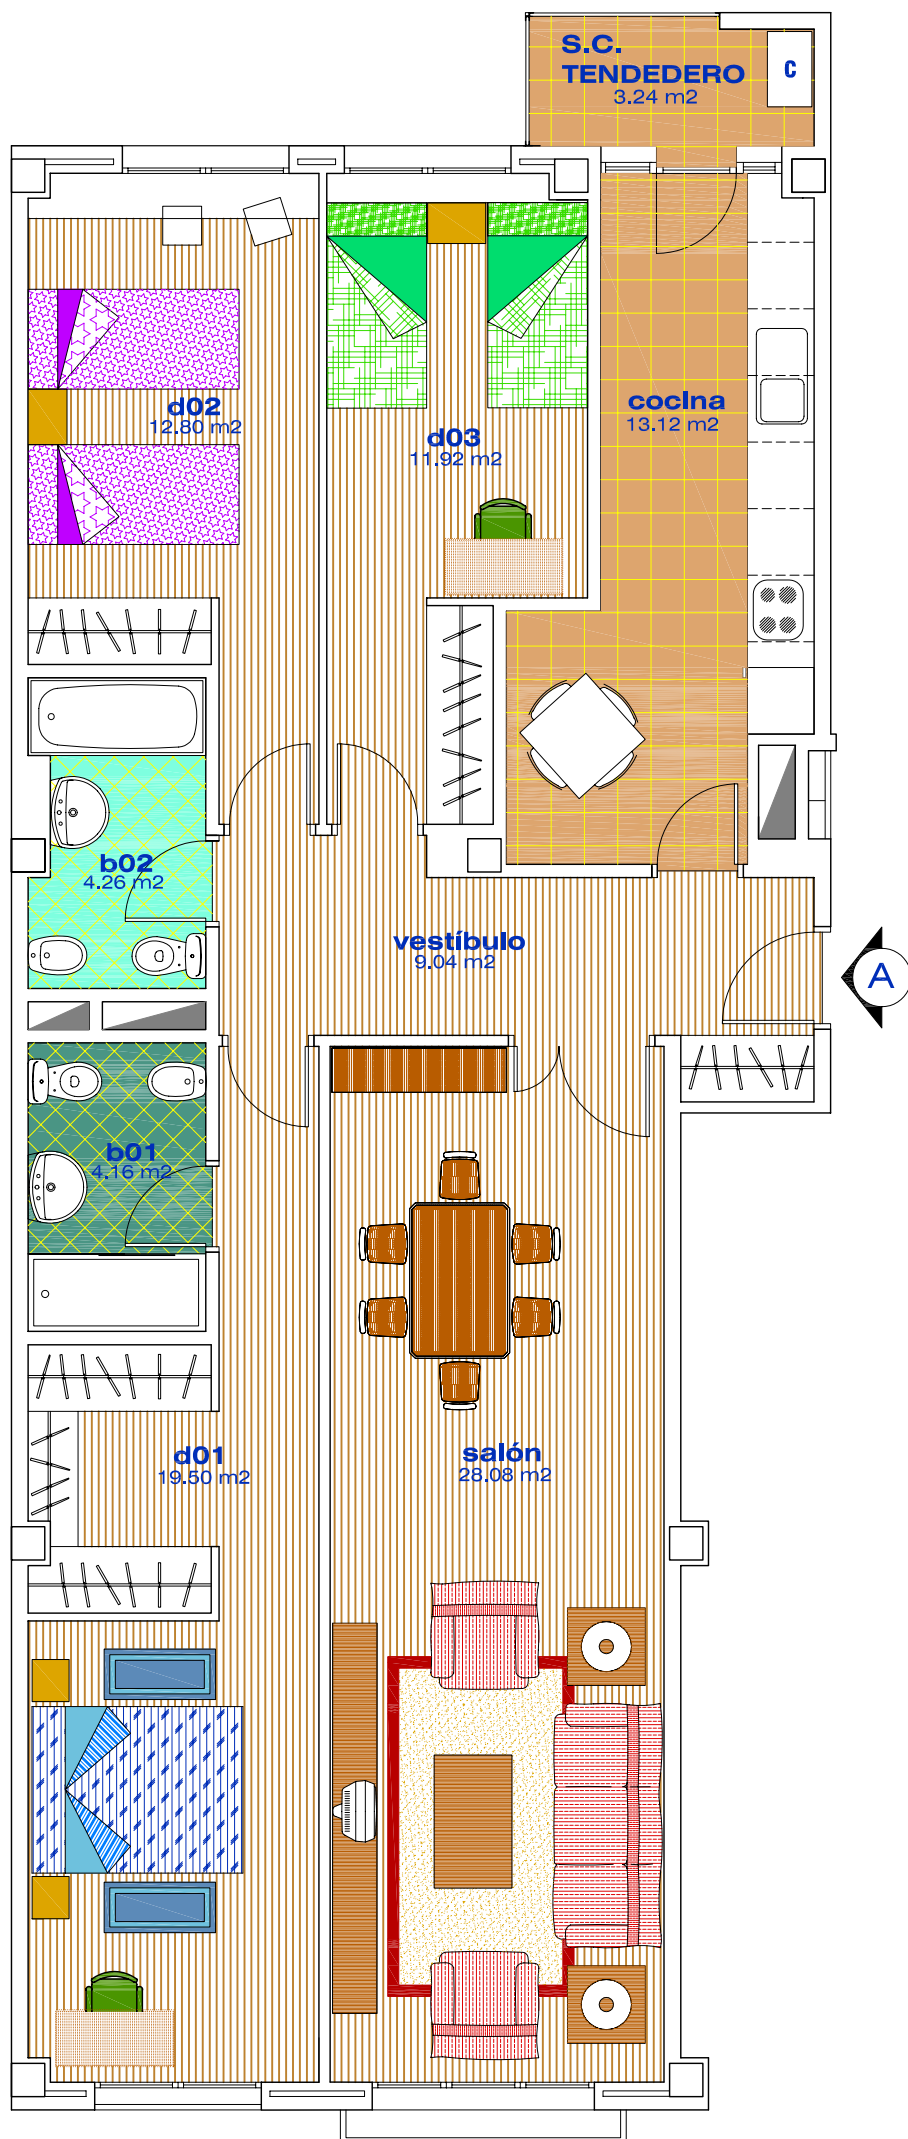

Superficie Construida Vivienda	129.30 m ²
Sup. Construida Terrazas	3.24 m ²
Sup. Total	132.54 m²

PORTAL _____

ESCALERA _____

PLANTA _____

LETRA _____