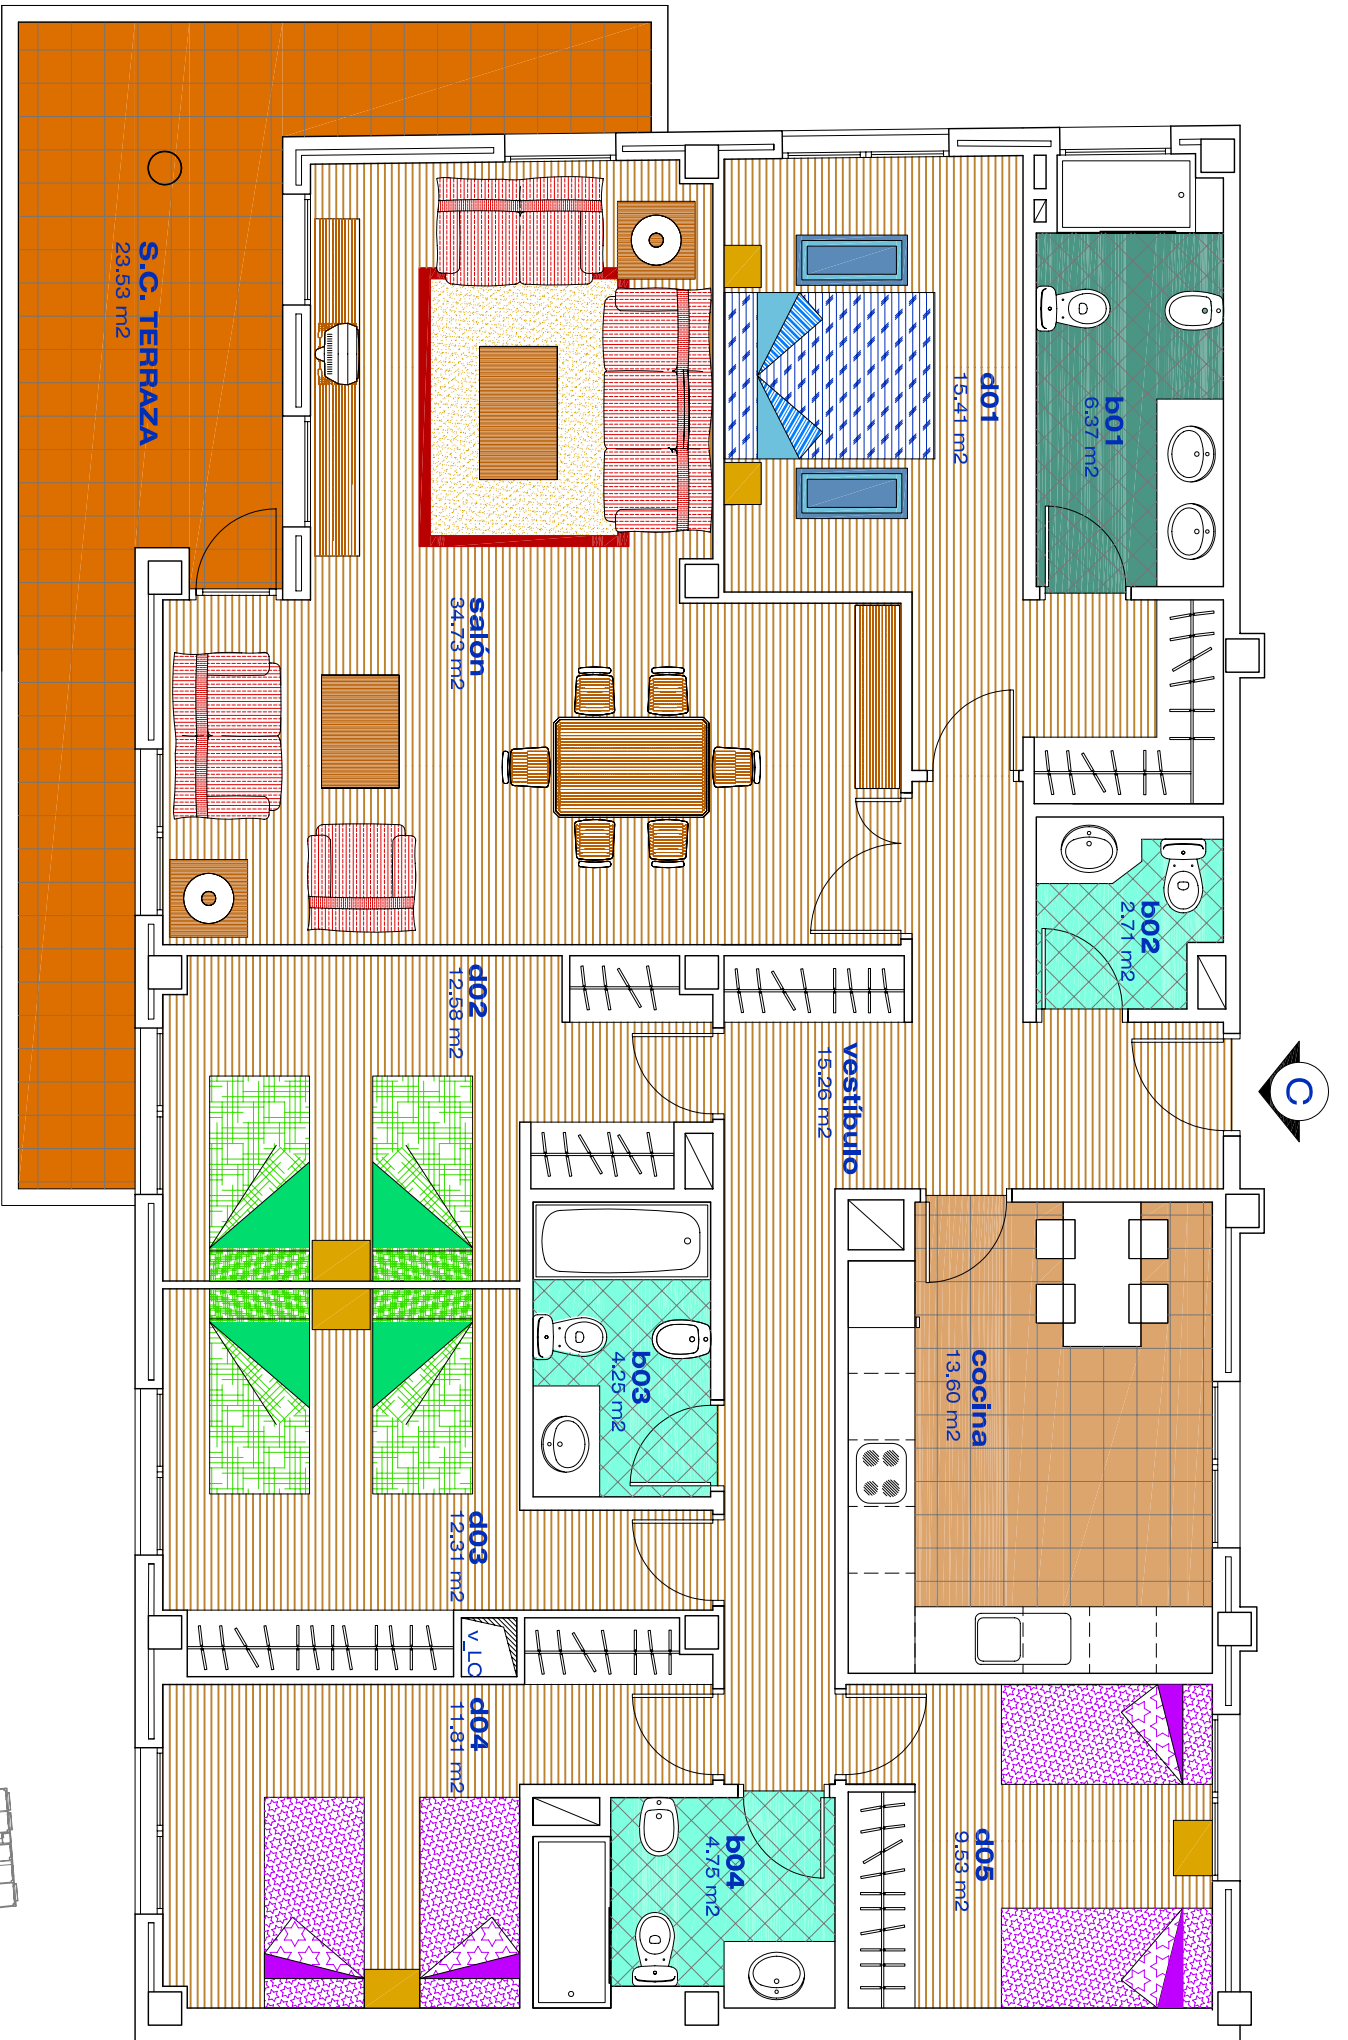

Superficie Construida Vivienda	187.54 m <sup>2</sup>
Sup. Construida Terrazas	23.53 m <sup>2</sup>
<b>Sup. Total</b>	<b>211.07 m<sup>2</sup></b>

PORTAL

ESCALERA

PLANTA

LETRA

Este plano no es contractual y por tanto es susceptible de modificación por cuestiones técnicas o decisiones de la Dirección Facultativa