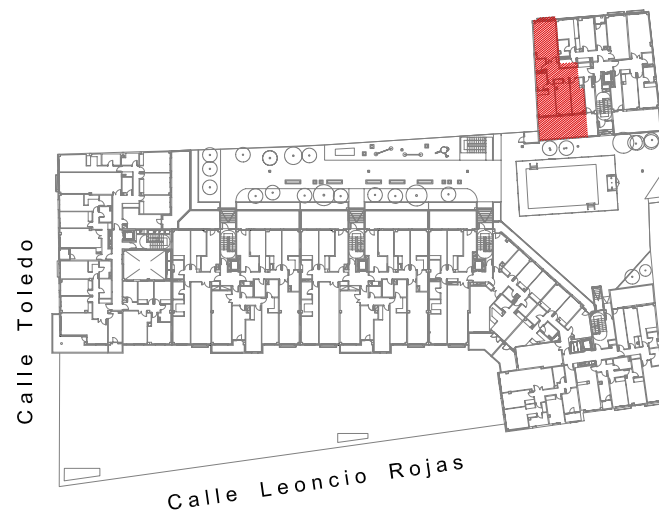

Superficie Construida Vivienda	104.95 m ²
Sup. Construida Terrazas	2.33 m ²
Sup. Total	107.28 m²

PORTAL _____

ESCALERA _____

PLANTA _____

LETRA _____