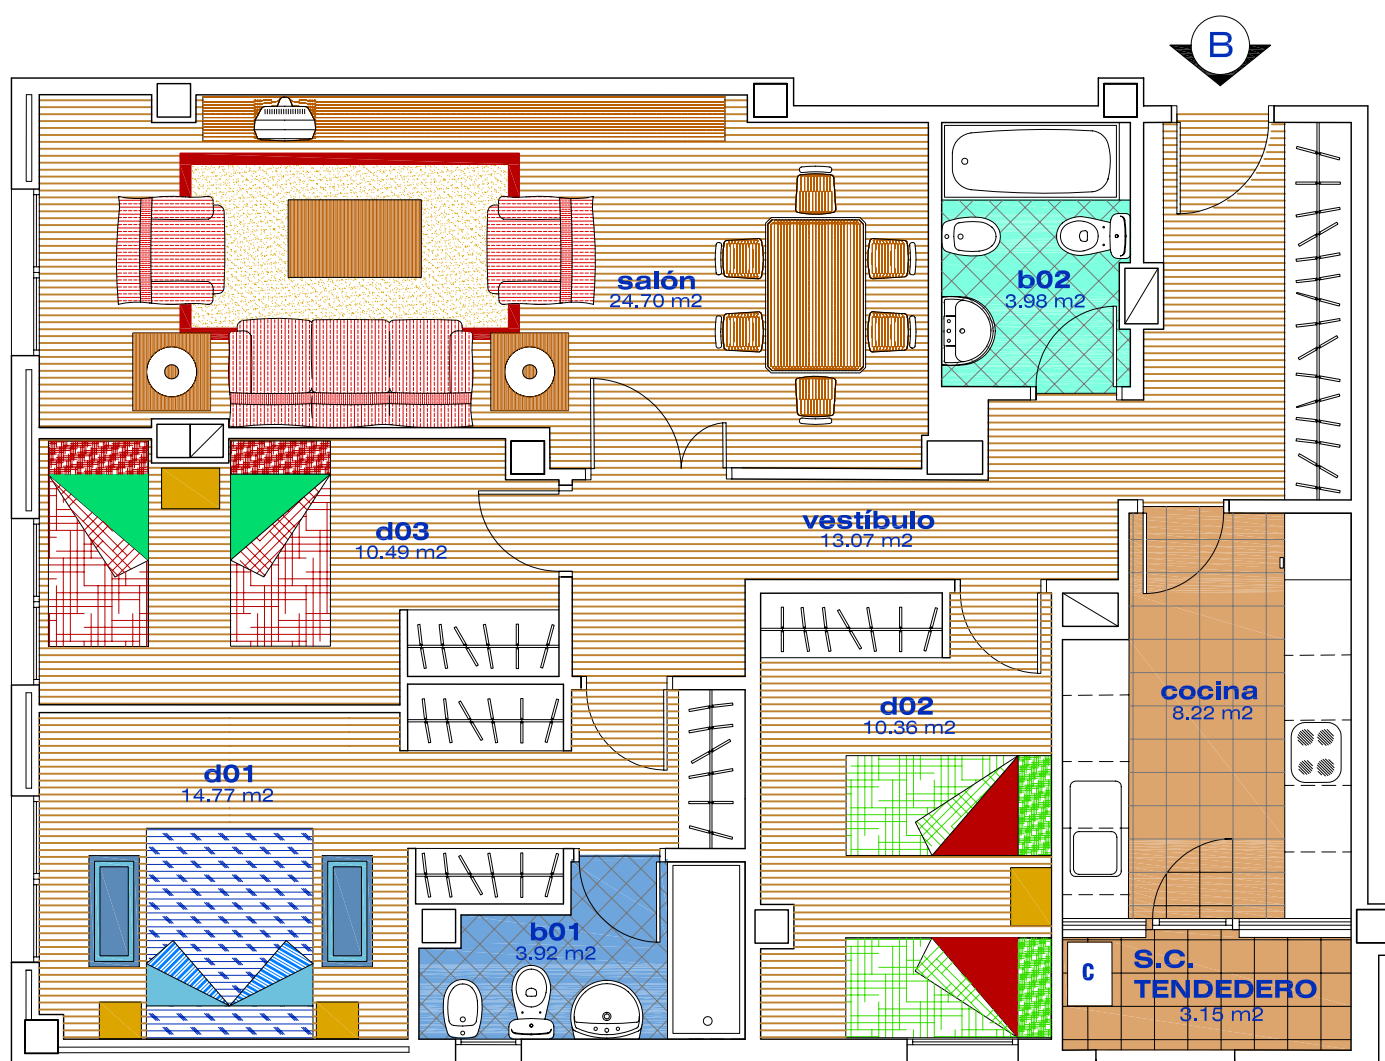

Superficie Construida Vivienda	113.00 m ²
Sup. Construida Terrazas	3.15 m ²
Sup. Total	116.15 m²

PORTAL _____

ESCALERA _____

PLANTA _____

LETRA _____