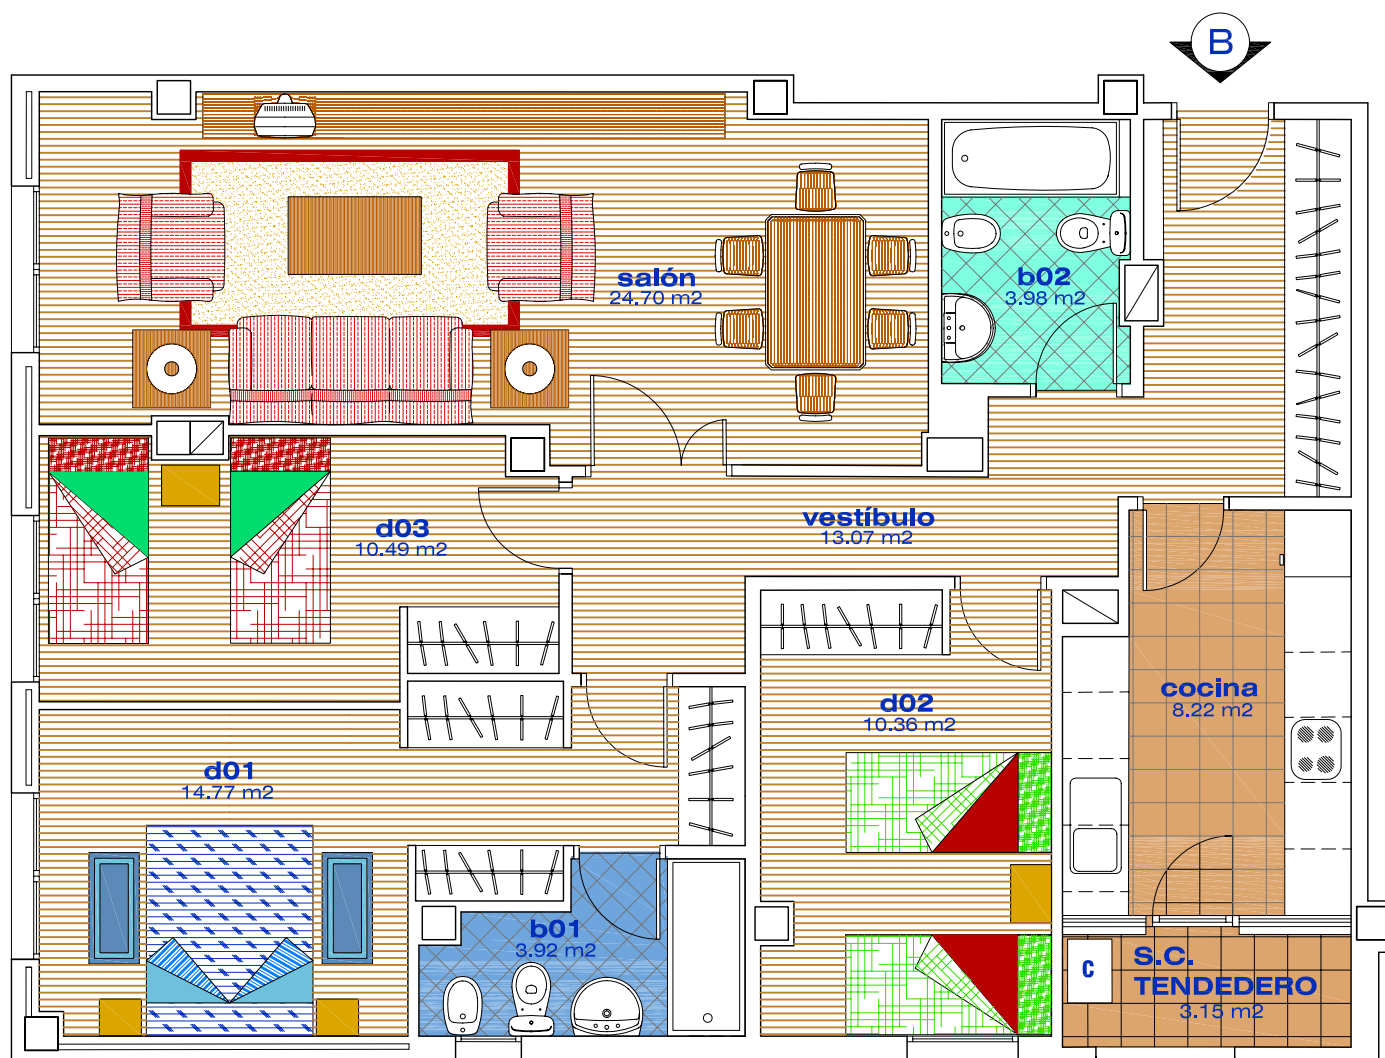

Superficie Construida Vivienda	113.00 m ²
Sup. Construida Terrazas	3.15 m ²
Sup. Total	116.15 m²

PORTAL _____

ESCALERA _____

PLANTA _____

LETRA _____