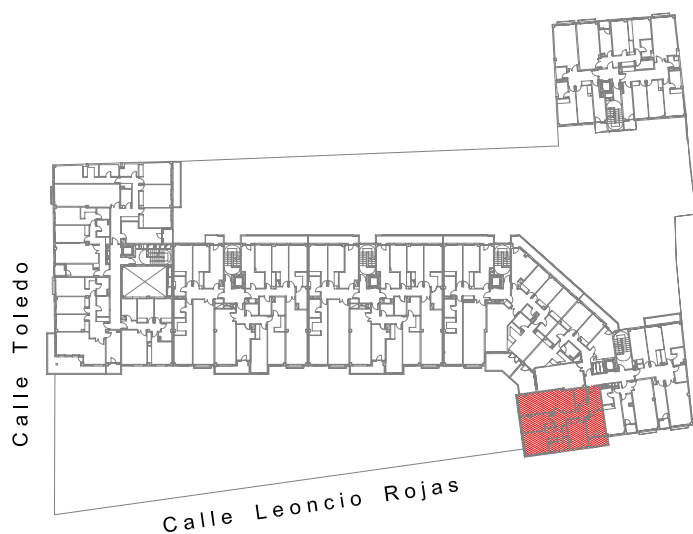

EDIFICIO JARDINES DE TOLEDO

C/. TOLEDO esquina C/. LEONCIO ROJAS

(GETAFE)

PROMOTORA CONSTRUCTORA INMOBILIARIA PROMOGONSA

C/. MOSTOLES Nº 58 FUENLABRADA TLF. 916978013 FAX 916098329 www.grupogonzalezgervaso.com ventas@grupogonzalezgervaso.com

Superficie Construida Vivienda	113.00 m ²
Sup. Construida Terrazas	3.15 m ²
Sup. Total	116.15 m²

PORTAL _____

ESCALERA _____

PLANTA _____

LETRA _____