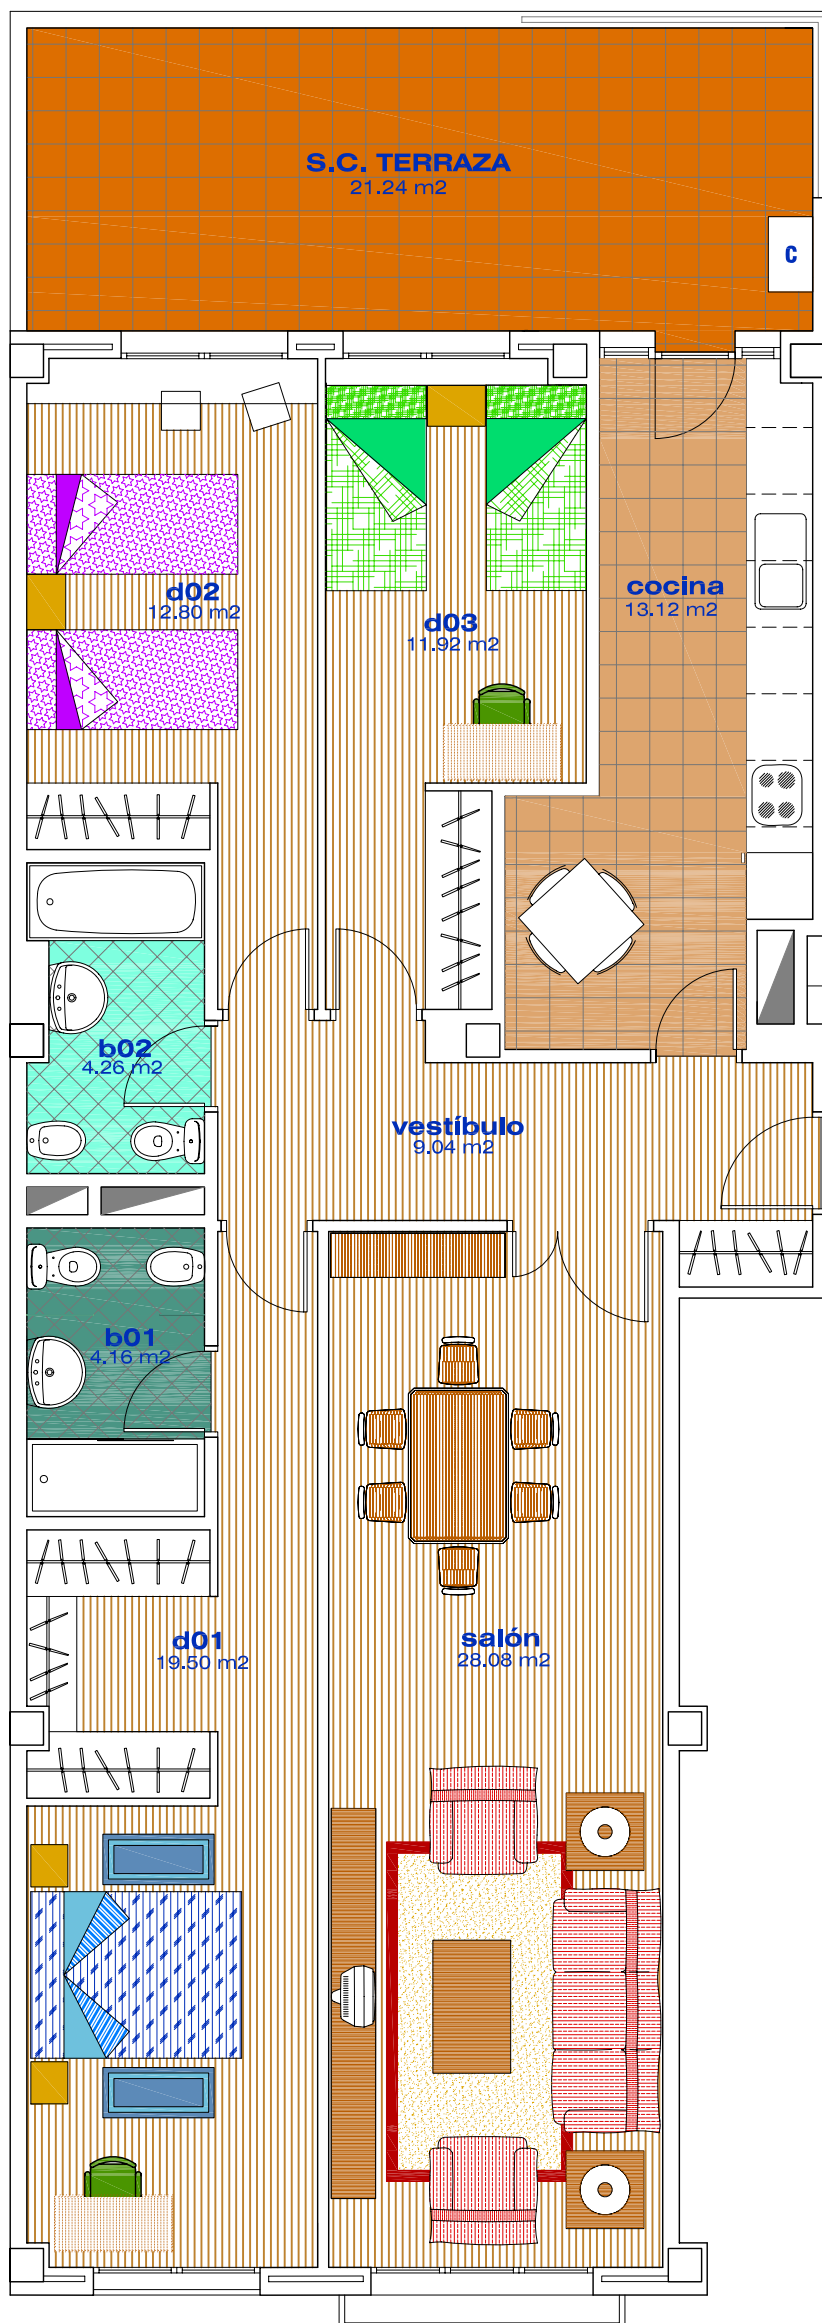

Superficie Construida Vivienda	129.74 m ²
Sup. Construida Terrazas	21.24 m ²
Sup. Total	150.98 m²

PORTAL _____

ESCALERA _____

PLANTA _____

LETRA _____