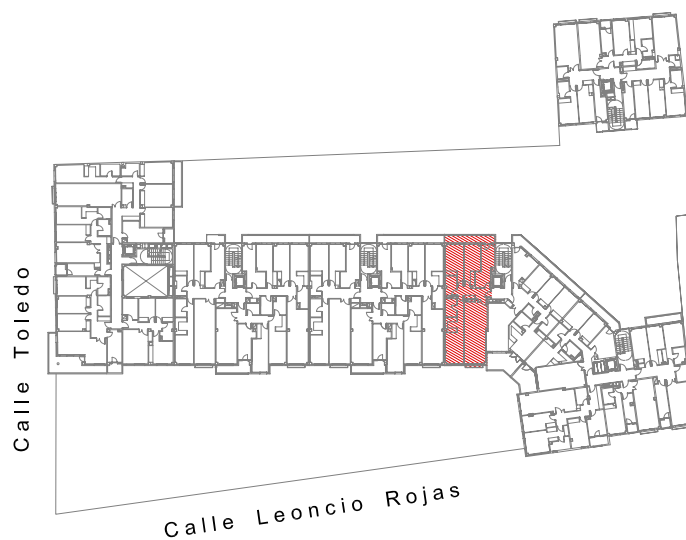

EDIFICIO JARDINES DE TOLEDO

C/. TOLEDO esquina C/. LEONCIO ROJAS

(GETAFE)

PROMOTORA CONSTRUCTORA INMOBILIARIA PROMOGONSA

C/. MOSTOLES Nº 58 FUENLABRADA TLF. 916978013 FAX 916098329 www.grupogonzalezgervaso.com ventas@grupogonzalezgervaso.com

Superficie Construida Vivienda	129.74 m ²
Sup. Construida Terrazas	21.24 m ²
Sup. Total	150.98 m²

PORTAL _____

ESCALERA _____

PLANTA _____

LETRA _____