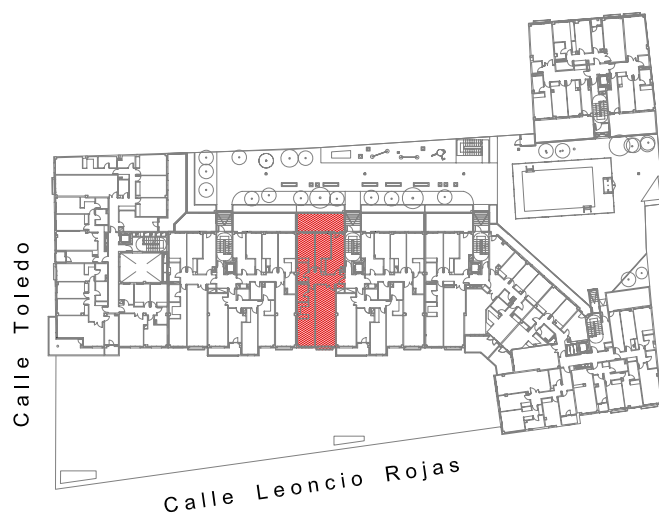

PORTAL _____

ESCALERA _____

PLANTA _____

LETRA _____