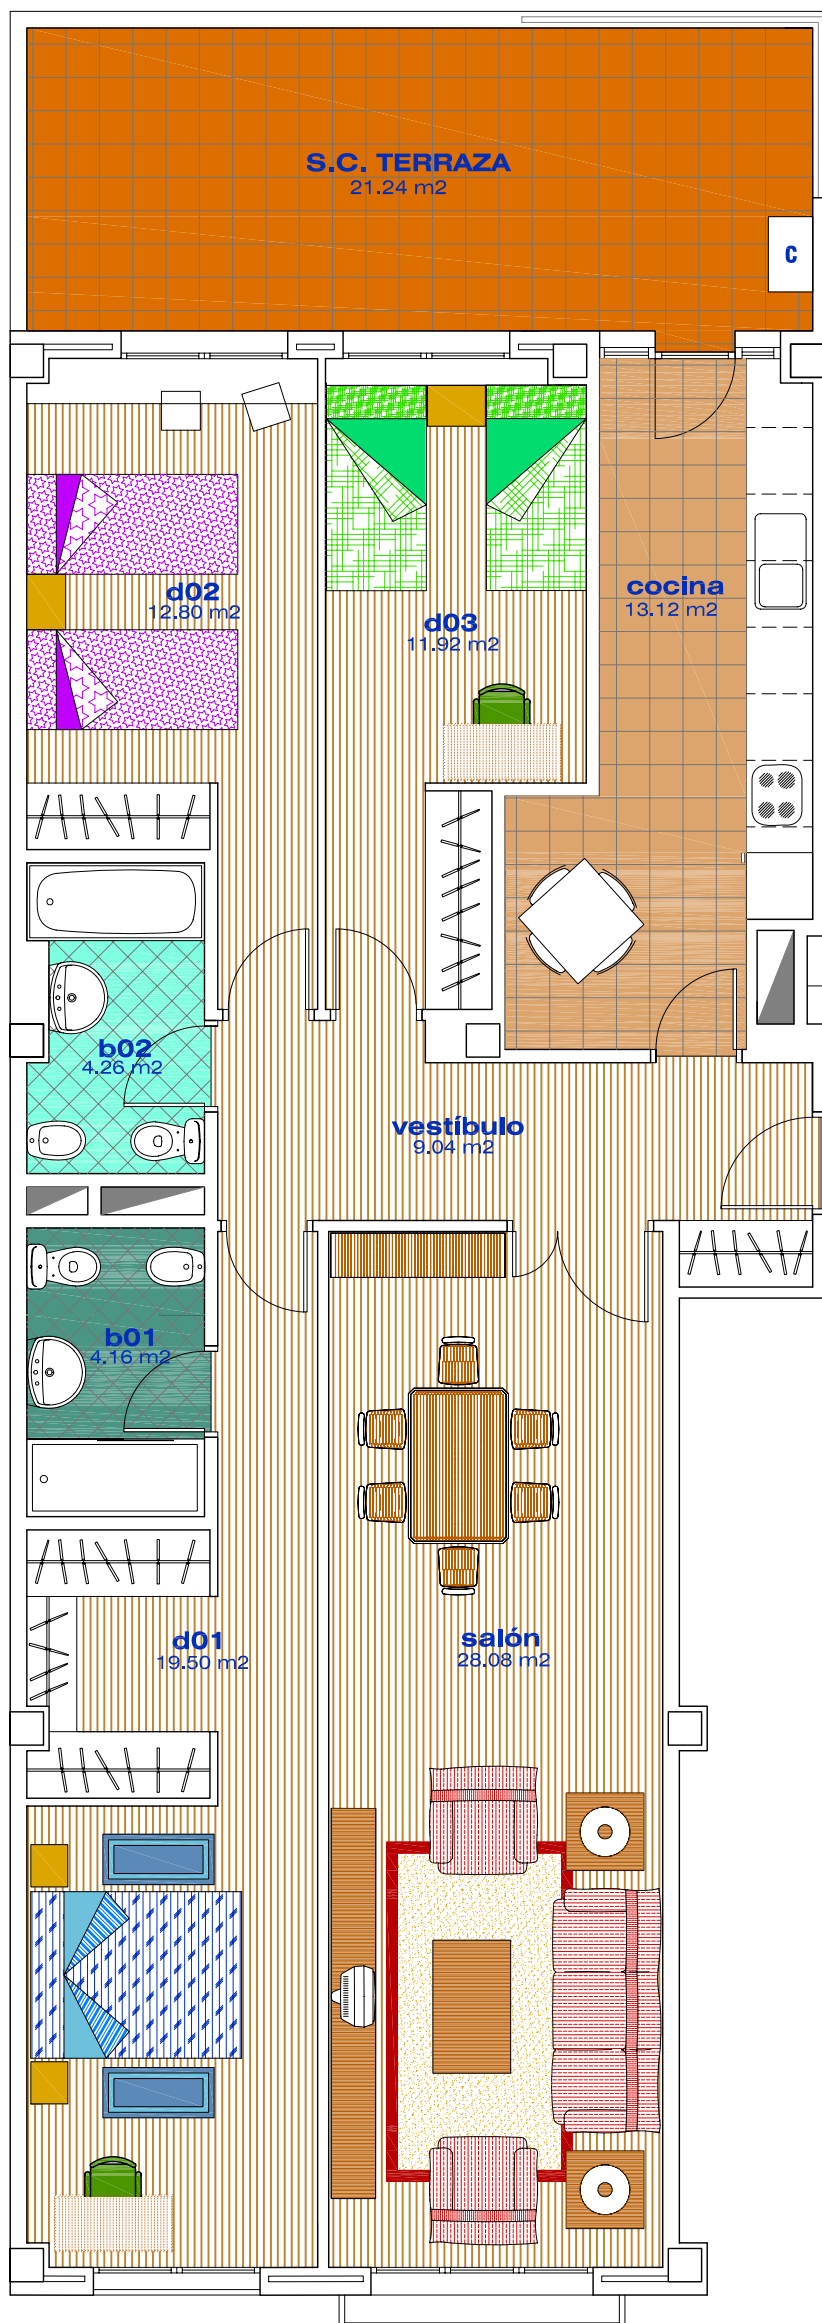

Superficie Construida Vivienda	129.51 m <sup>2</sup>
Sup. Construida Terrazas	21.24 m <sup>2</sup>
<b>Sup. Total</b>	<b>150.75 m<sup>2</sup></b>

PORTAL \_\_\_\_\_

ESCALERA \_\_\_\_\_

PLANTA \_\_\_\_\_

LETRA \_\_\_\_\_