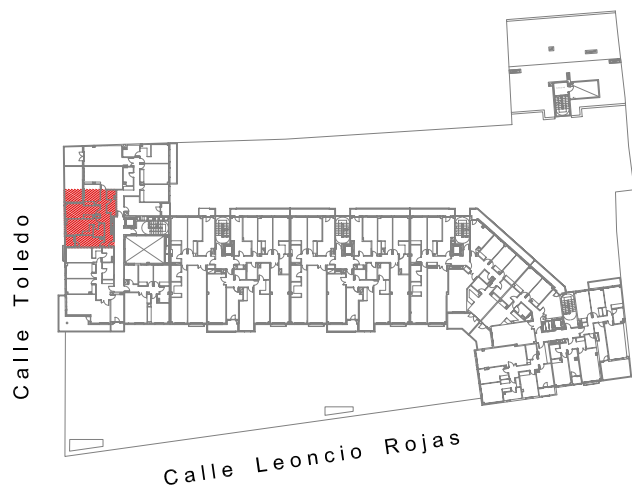

# EDIFICIO JARDINES DE TOLEDO

C/. TOLEDO esquina C/. LEONCIO ROJAS

(GETAFE)

**PROMOTORA CONSTRUCTORA INMOBILIARIA PROMOGONSA**

C/. MOSTOLES Nº 58 FUENLABRADA TLF. 916978013 FAX 916098329 www.grupogonzalezgervaso.com ventas@grupogonzalezgervaso.com