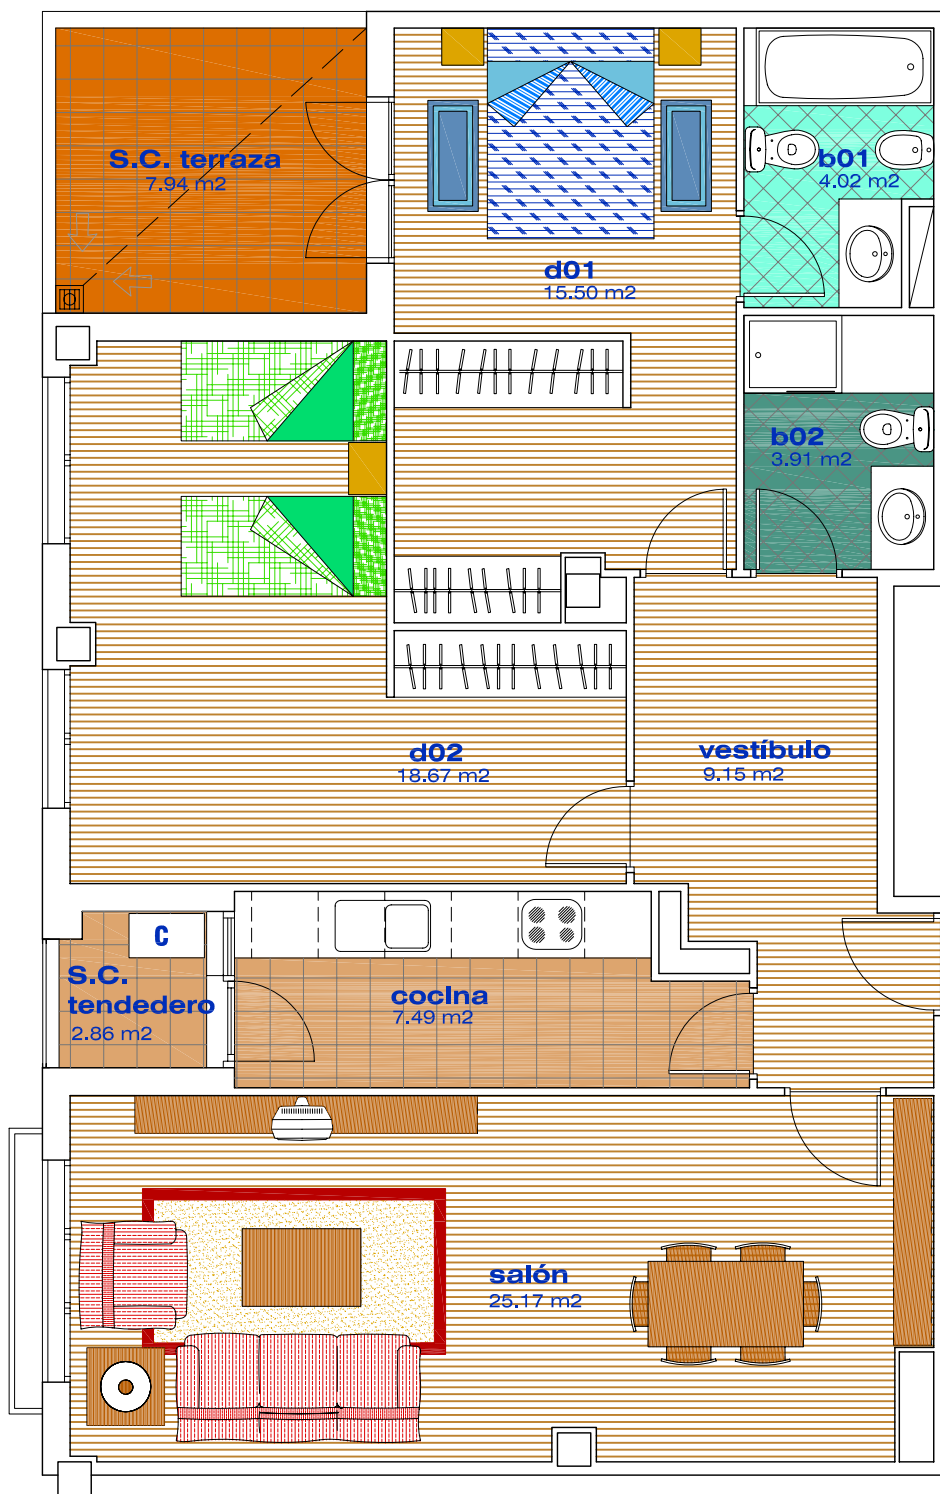

Superficie Construida Vivienda	109.84 m <sup>2</sup>
Sup. Construida Terrazas	10.80 m <sup>2</sup>
<b>Sup. Total</b>	<b>120.64 m<sup>2</sup></b>

PORTAL \_\_\_\_\_ ESCALERA \_\_\_\_\_ PLANTA \_\_\_\_\_ LETRA \_\_\_\_\_