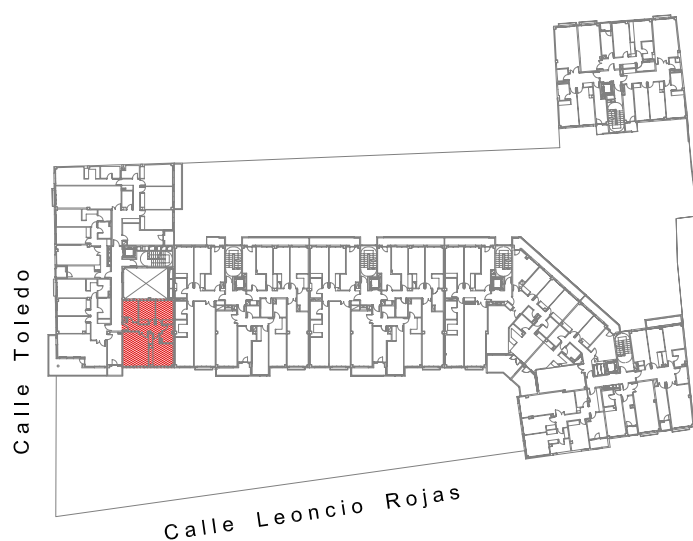

EDIFICIO JARDINES DE TOLEDO

C/. TOLEDO esquina C/. LEONCIO ROJAS

(GETAFE)

PROMOTORA CONSTRUCTORA INMOBILIARIA PROMOGONSA

C/. MOSTOLES Nº 58 FUENLABRADA TLF. 916978013 FAX 916098329 www.grupogonzalezgervaso.com ventas@grupogonzalezgervaso.com