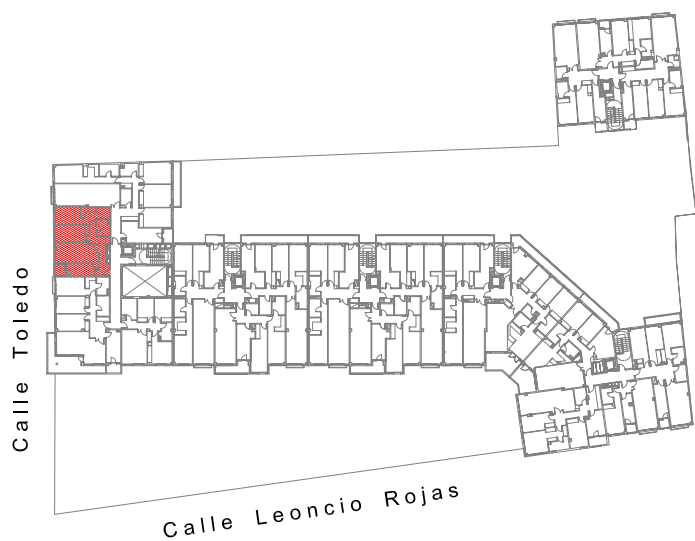

Superficie Construida Vivienda	90.20 m ²
Sup. Construida Terrazas	2.88 m ²
Sup. Total	93.08 m²

PORTAL _____ ESCALERA _____ PLANTA _____ LETRA _____

Este plano no es contractual y por tanto es susceptible de modificación por cuestiones técnicas o decisiones de la Dirección Facultativa