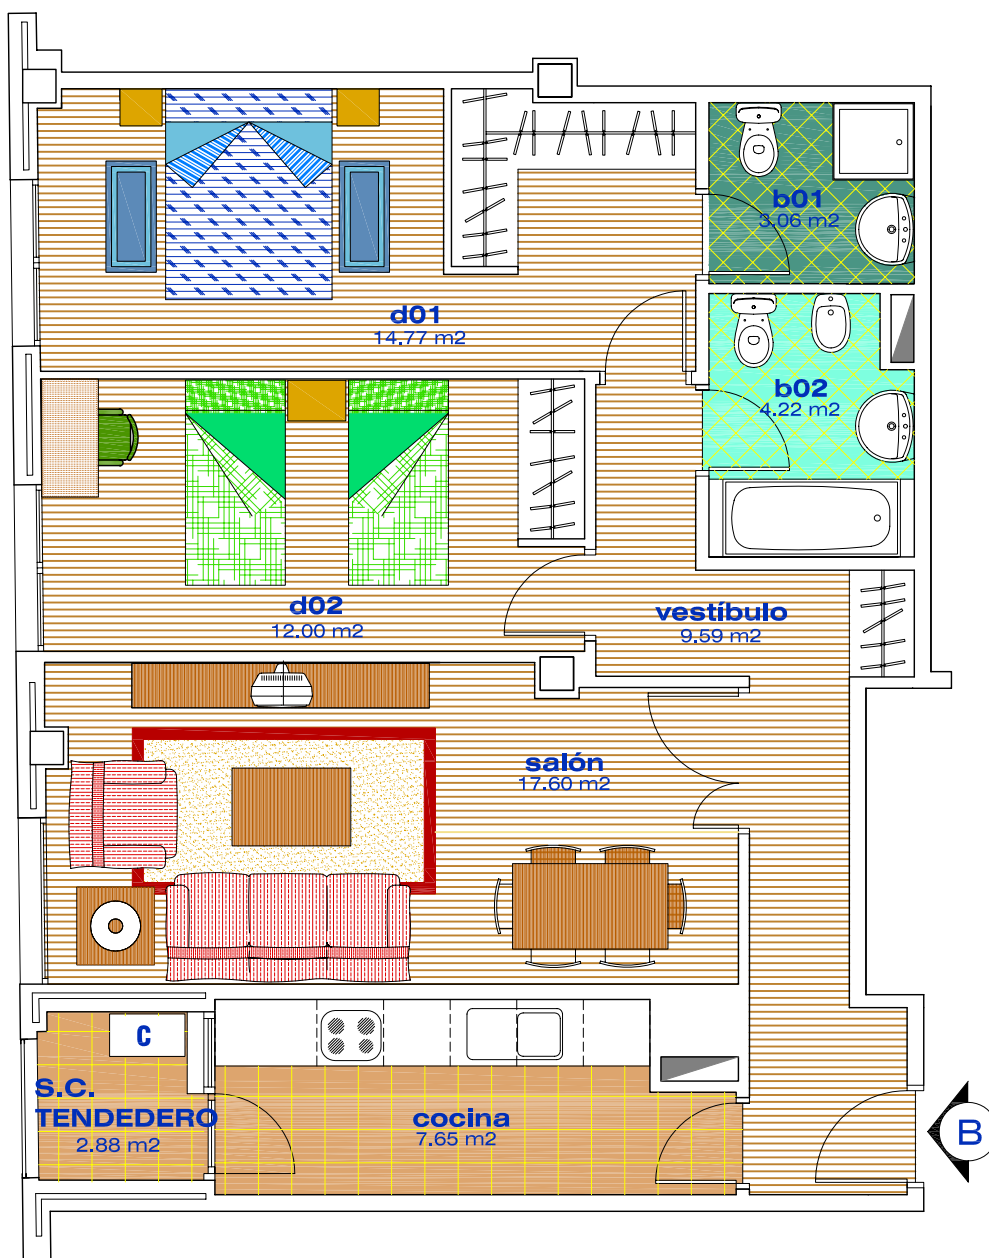

Superficie Construida Vivienda	90.20 m ²
Sup. Construida Terrazas	2.88 m ²
Sup. Total	93.08 m²

PORTAL _____ ESCALERA _____ PLANTA _____ LETRA _____

Este plano no es contractual y por tanto es susceptible de modificación por cuestiones técnicas o decisiones de la Dirección Facultativa